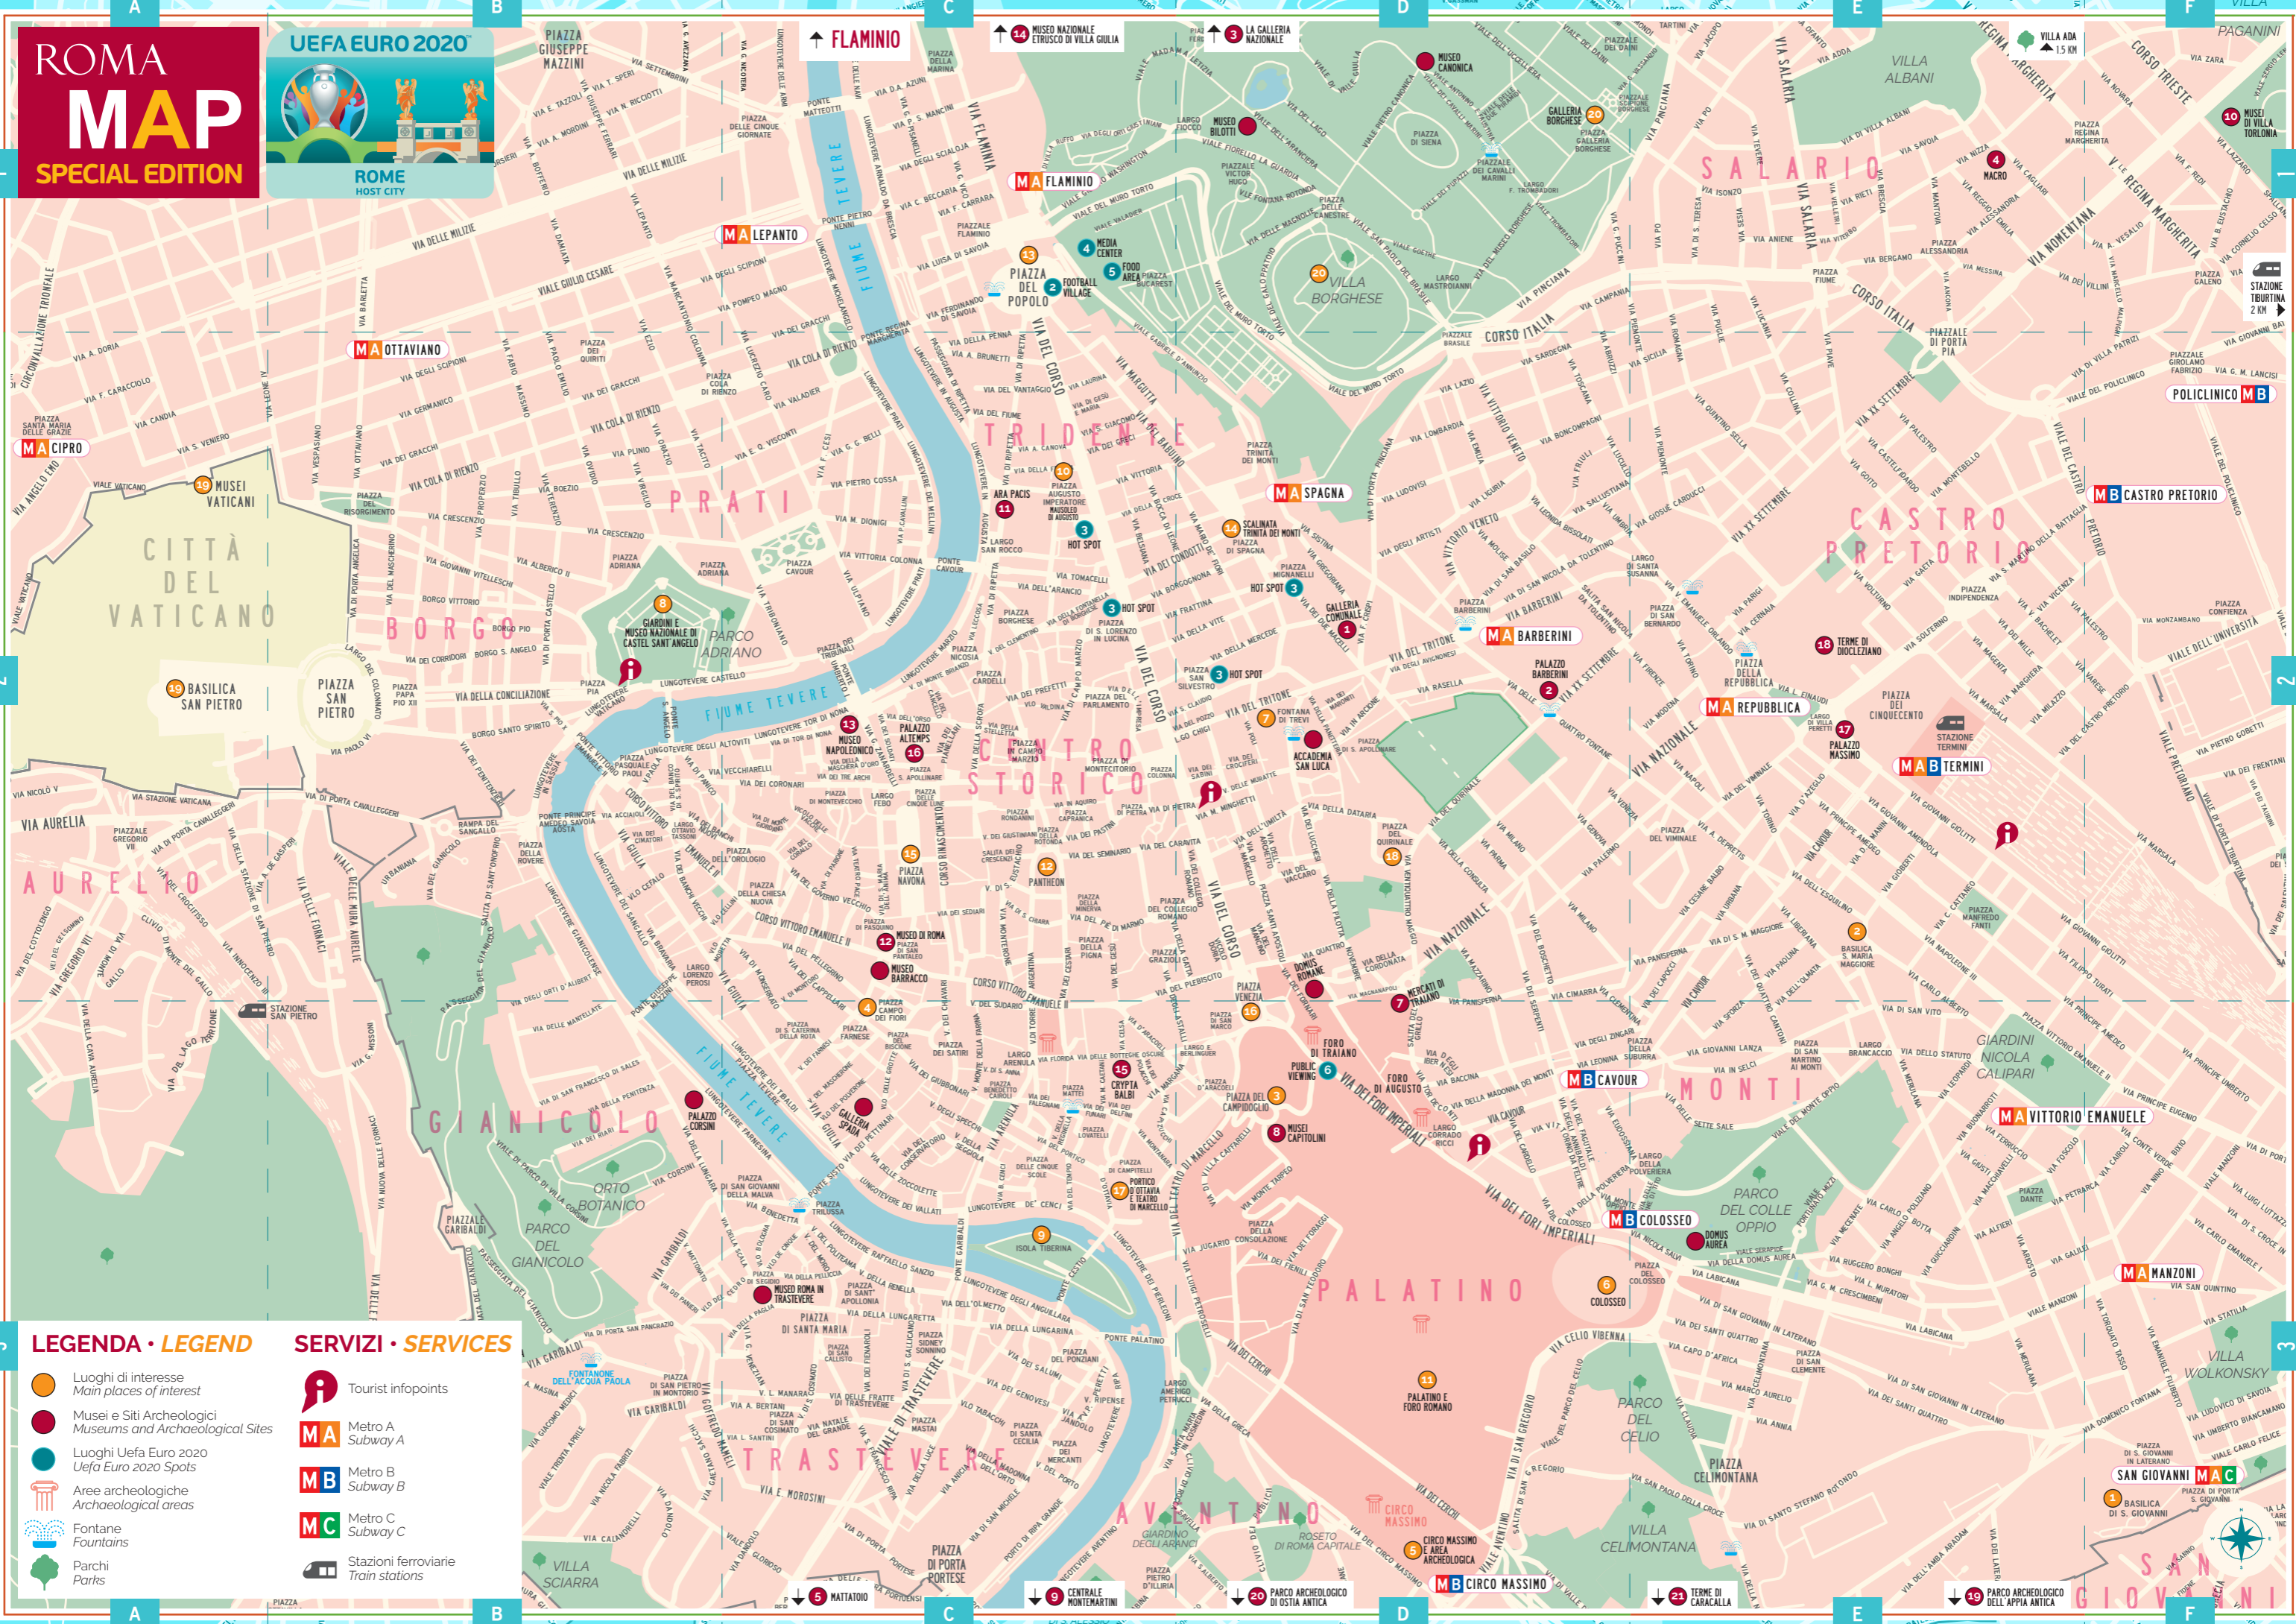

ROMA MAP

SPECIAL EDITION

LEGENDA • LEGEND

- Luoghi di interesse
  Main places of interest
- Musei e Siti Archeologici
  Museums and Archaeological Sites
- Luoghi Uefa Euro 2020
  Uefa Euro 2020 Spots
- Aree archeologiche
  Archaeological areas
- Fontane
  Fountains
- Parchi
  Parks

SERVIZI • SERVICES

- Tourist infopoints
- Metro A
  Subway A
- Metro B
  Subway B
- Metro C
  Subway C
- Stazioni ferroviarie
  Train stations