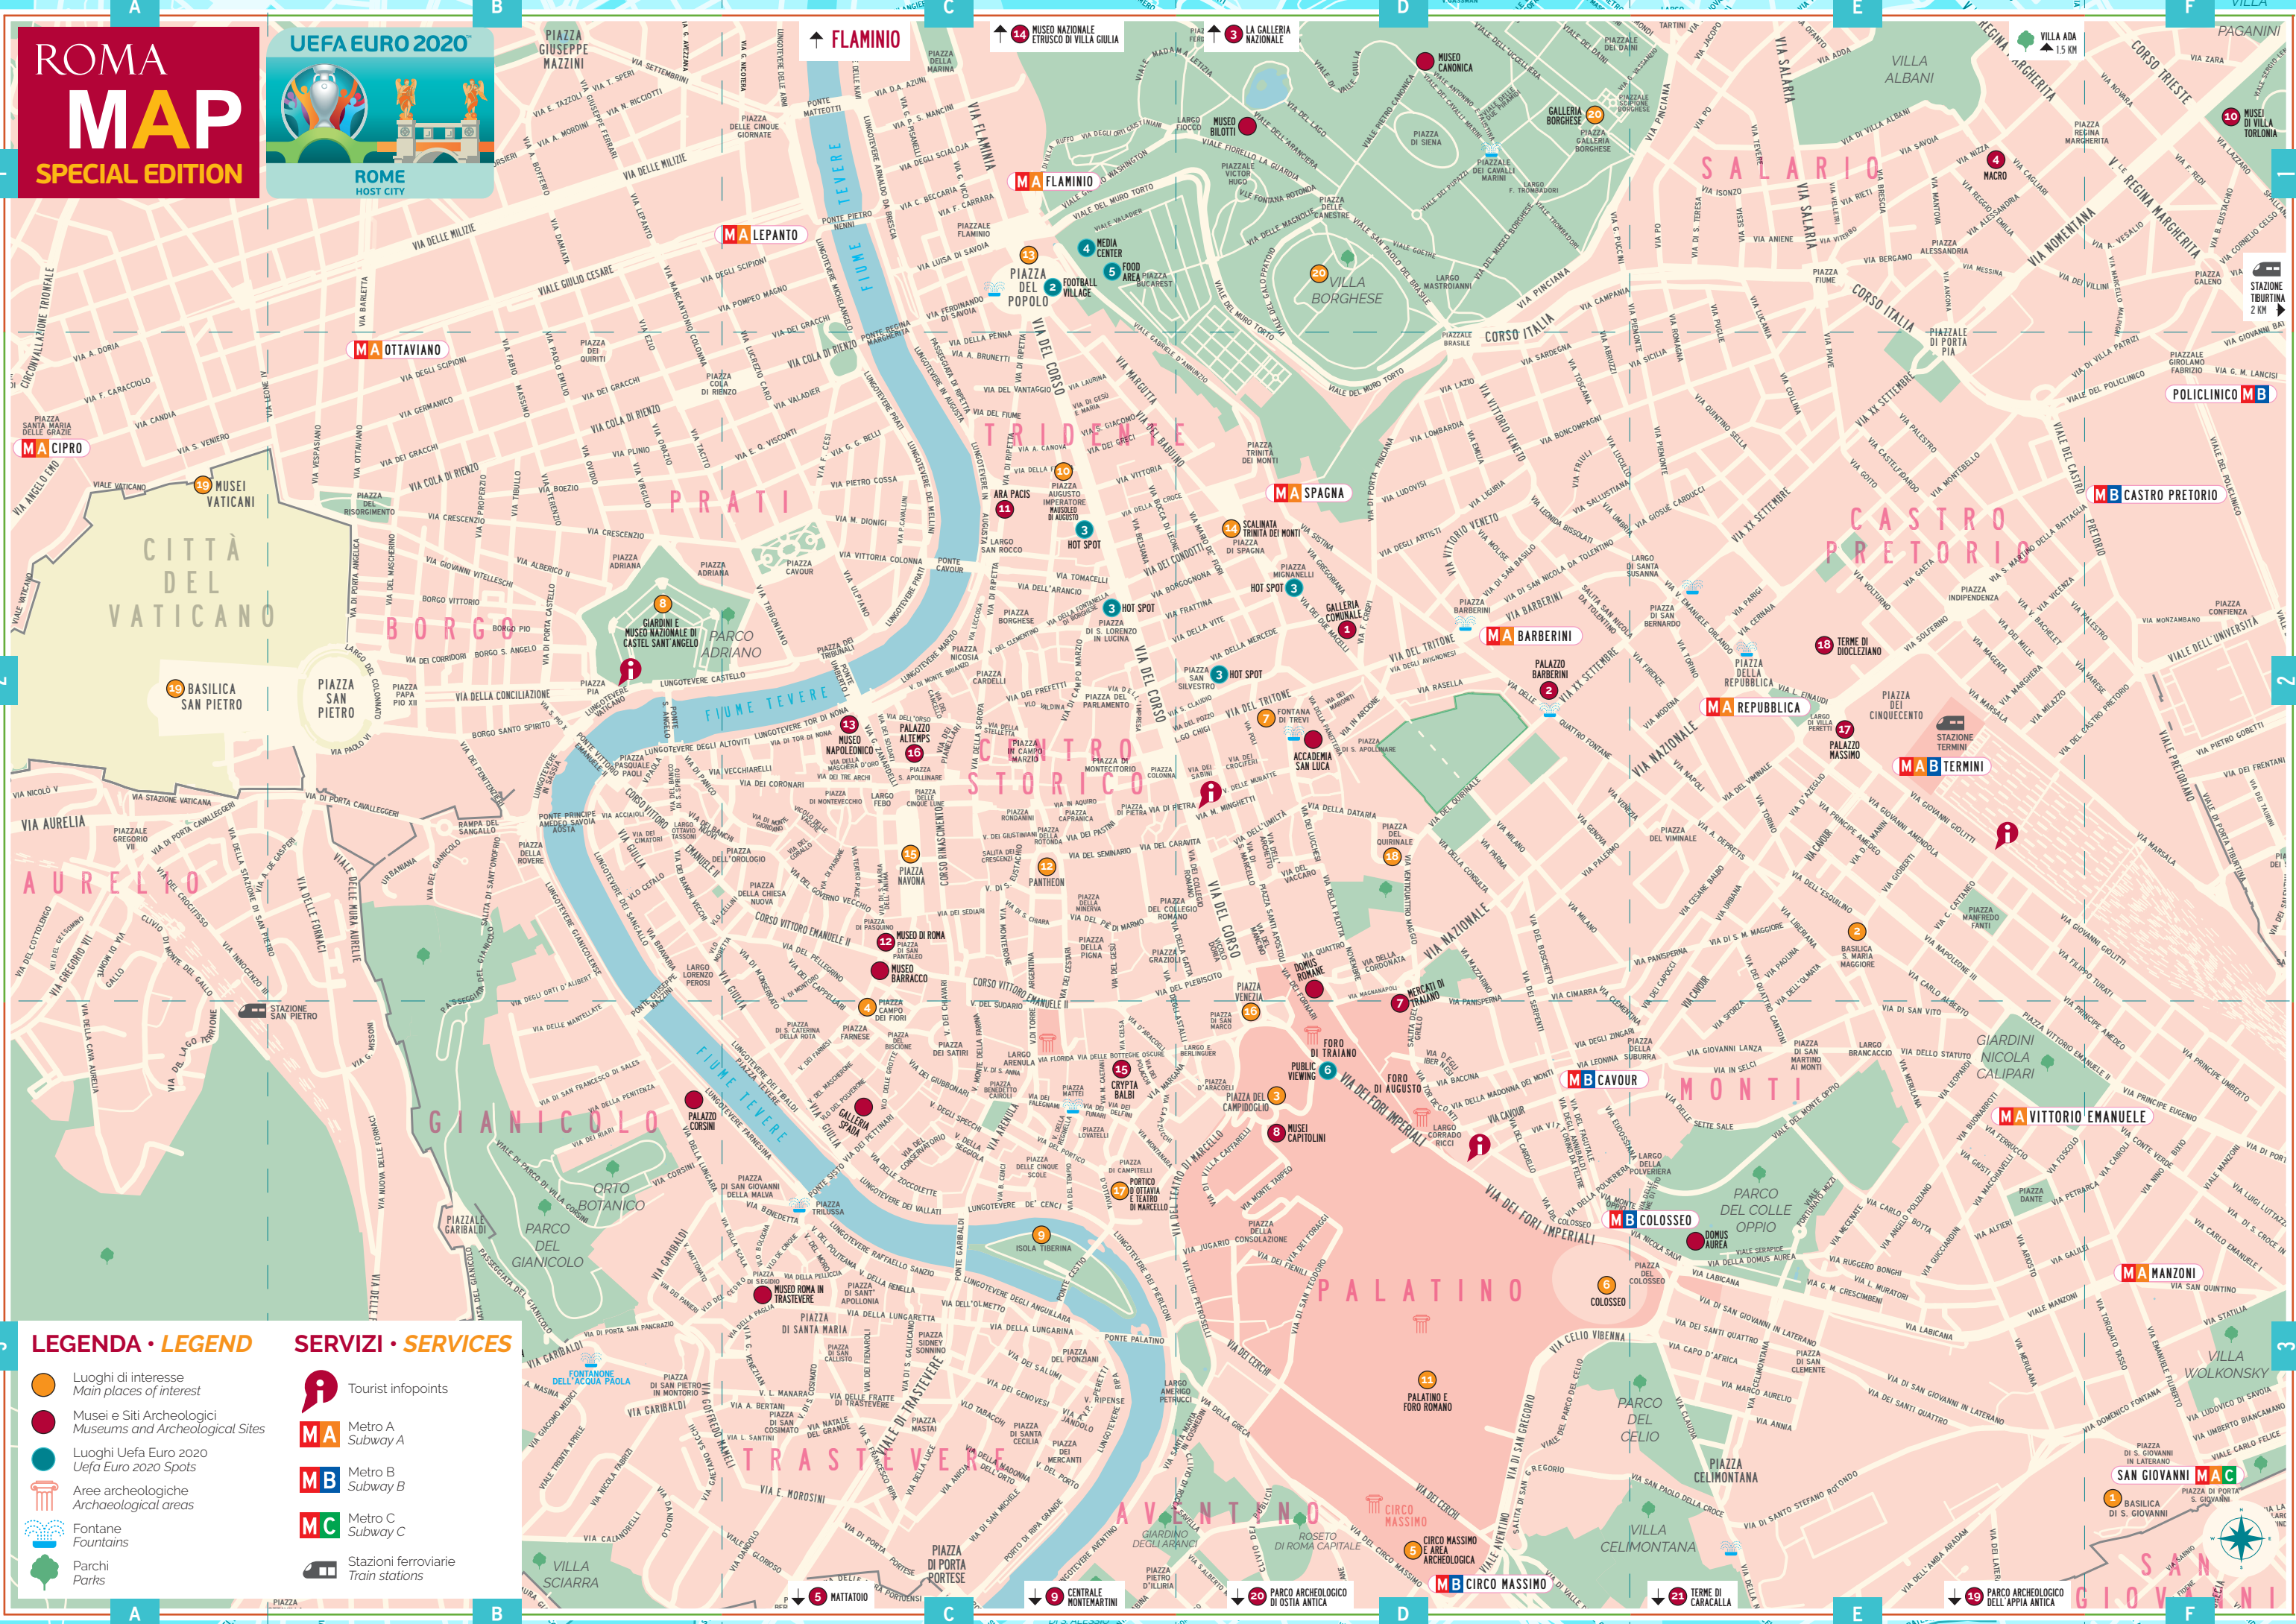

ROMA MAP

SPECIAL EDITION

LEGENDA • LEGEND

- Luoghi di interesse
  Main places of interest
- Musei e Siti Archeologici
  Museums and Archeological Sites
- Luoghi Uefa Euro 2020
  Uefa Euro 2020 Spots
- Aree archeologiche
  Archeological areas
- Fontane
  Fountains
- Parchi
  Parks

SERVIZI • SERVICES

- Tourist infopoints
- Metro A
  Subway A
- Metro B
  Subway B
- Metro C
  Subway C
- Stazioni ferroviarie
  Train stations