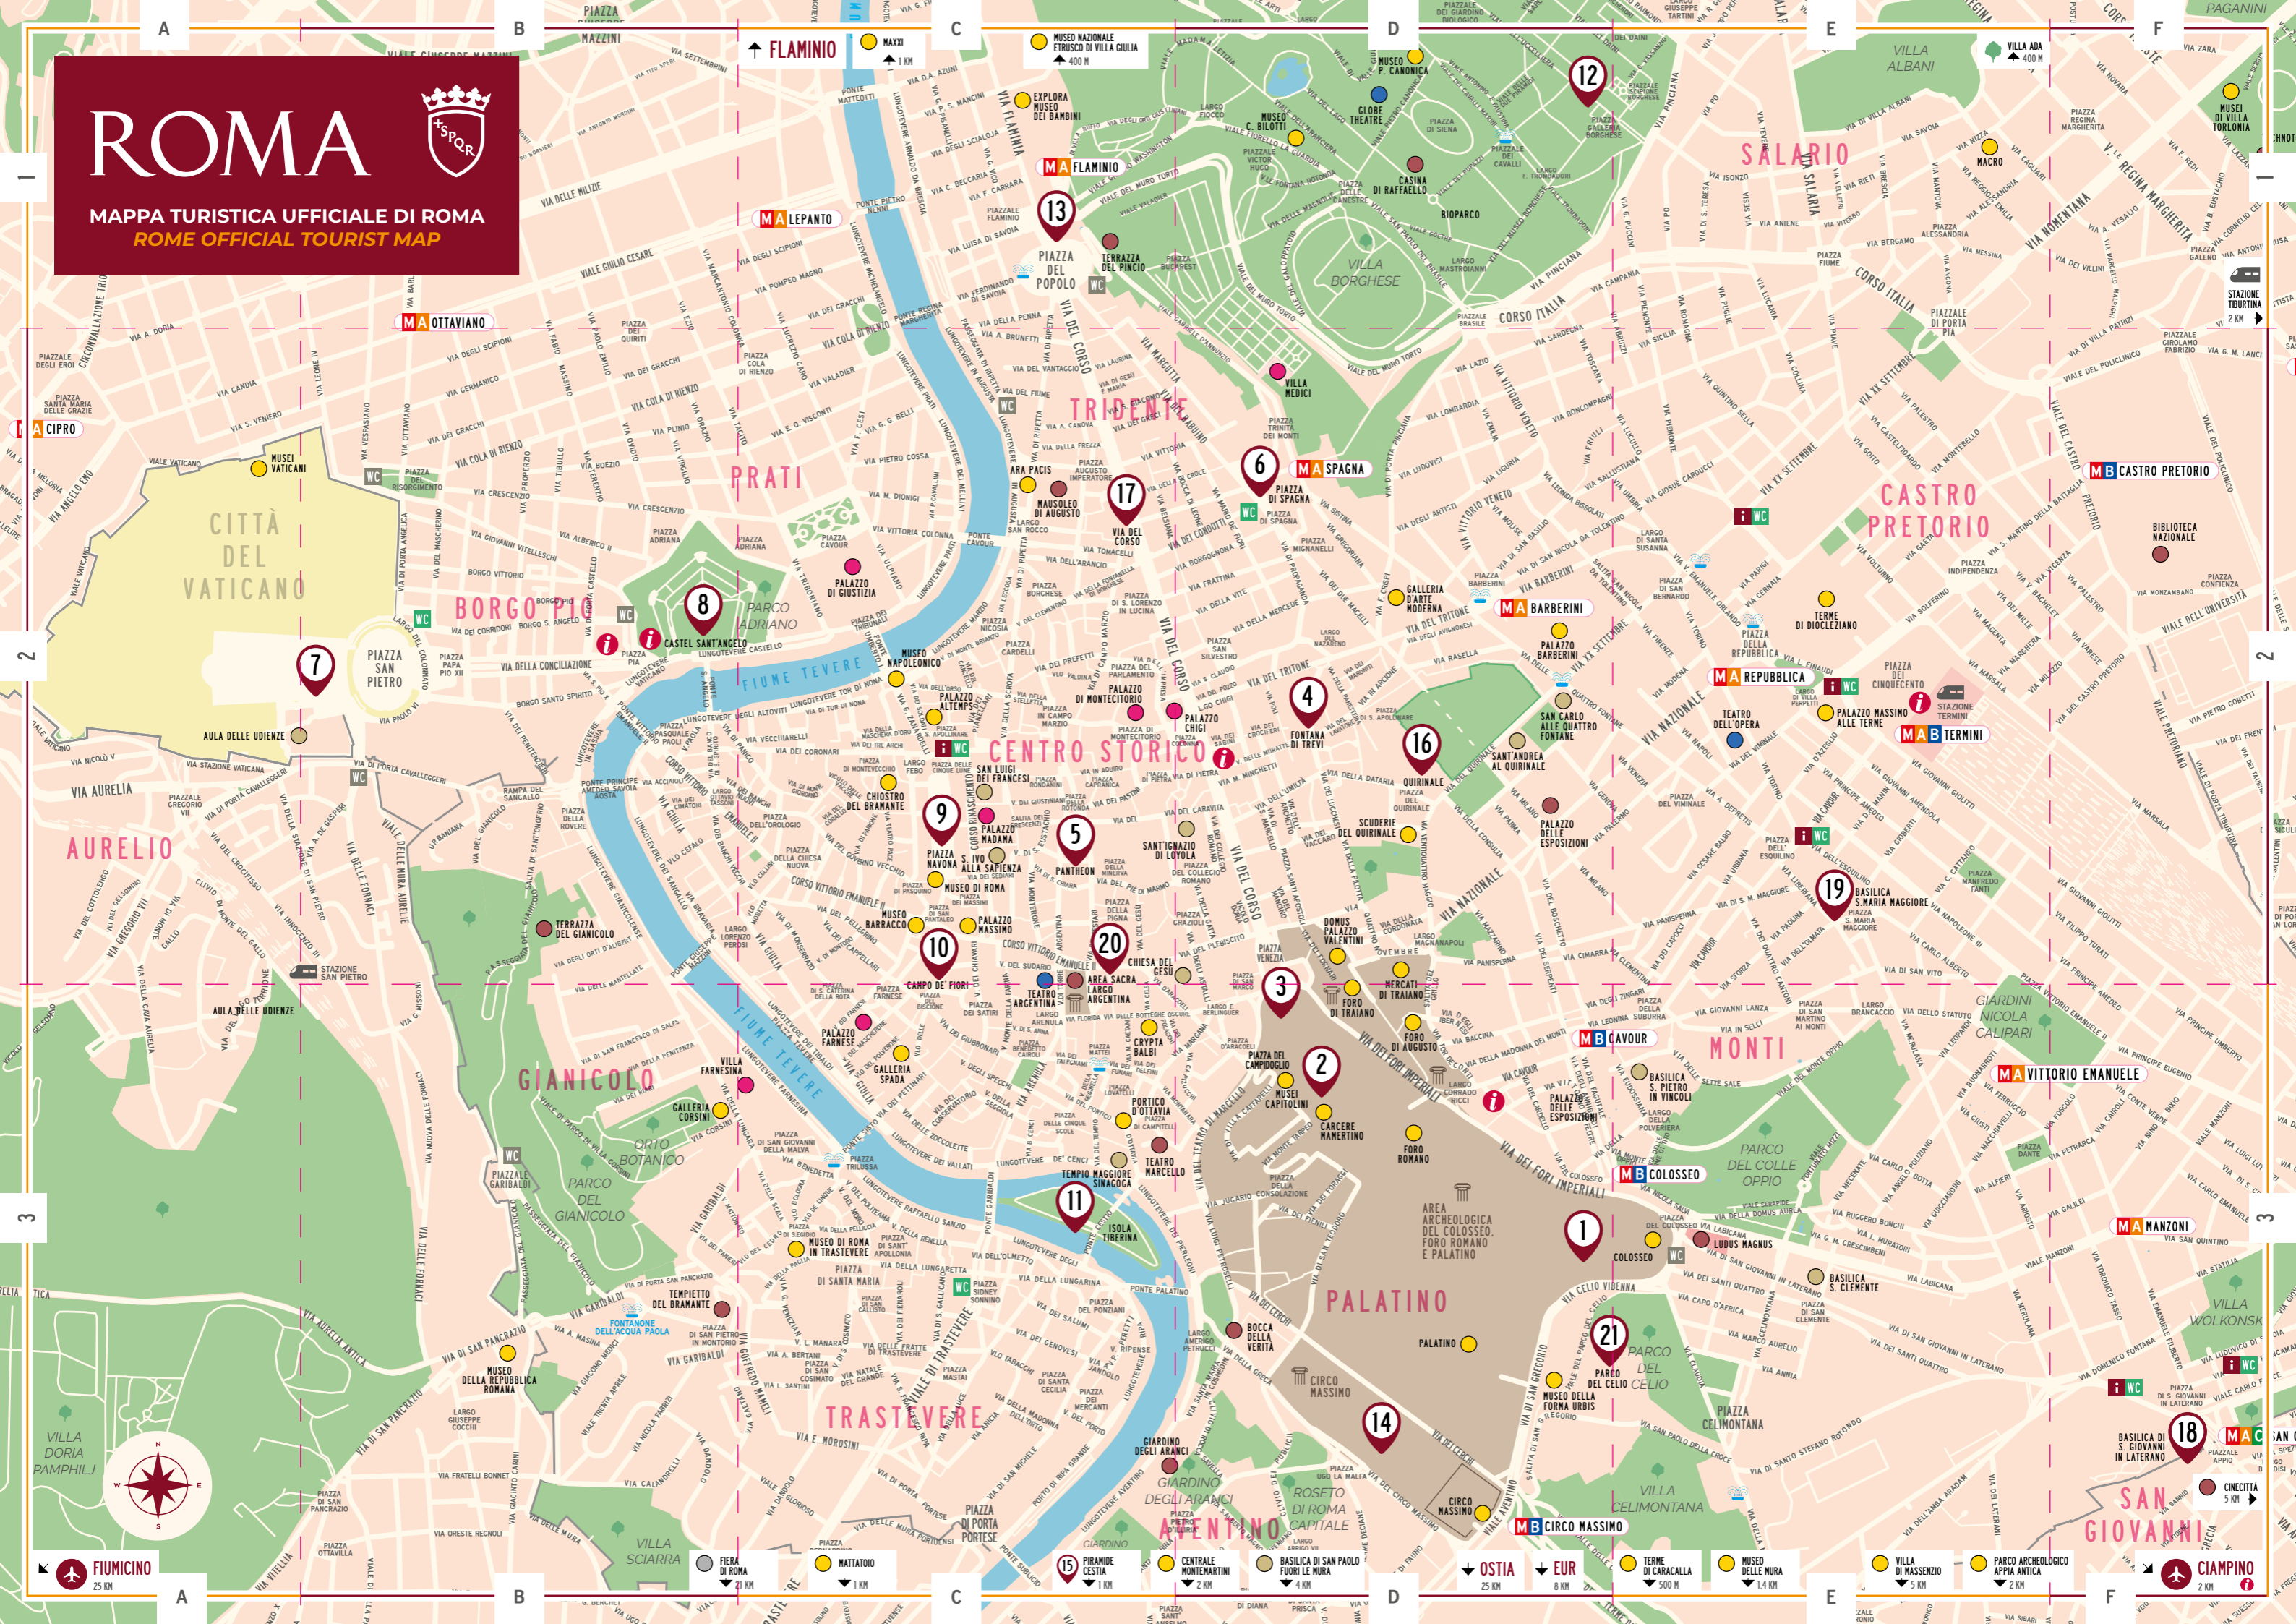

ROMA

MAPPA TURISTICA UFFICIALE DI ROMA
ROME OFFICIAL TOURIST MAP

FIUMICINO
25 KM

FIERA DI ROMA
21 KM

MATTAROO
1 KM

OSTIA
25 KM

EUR
8 KM

TERME DI CARACALLA
500 M

MUSEO DELLE MURA
1,4 KM

VILLA DI MASSENZIO
5 KM

PARCO ARCHEOLOGICO APPIA ANTICA
2 KM

CIAMPINO
2 KM

LUOGHI DI INTERESSE • POINTS OF INTEREST

1 AREA ARCHEOLOGICA DEL COLOSSEO, FORO ROMANO E PALATINO

TAV. D3 - Colosseo: Piazza del Colosseo
Foro Romano: Largo della Salara Vecchia 5/6
Palatino: Via di San Gregorio 30

2 CAMPIDOGLIO (Piazza)

TAV. D3 - Piazza del Campidoglio

3 PIAZZA VENEZIA (Palazzo Venezia, Altare della Patria)

TAV. D2 - Palazzo Venezia: Via del Plebiscito, 118
Altare della Patria: Via di San Pietro in Carcere

16 QUIRINALE

TAV. D2 - Palazzo: Piazza del Quirinale

17 VIA DEL CORSO

TAV. C2

18 BASILICA DI SAN GIOVANNI IN LATERANO

TAV. F3 - Piazza di San Giovanni in Laterano

19 BASILICA DI SANTA MARIA MAGGIORE

TAV. E2 - Piazza di Santa Maria Maggiore